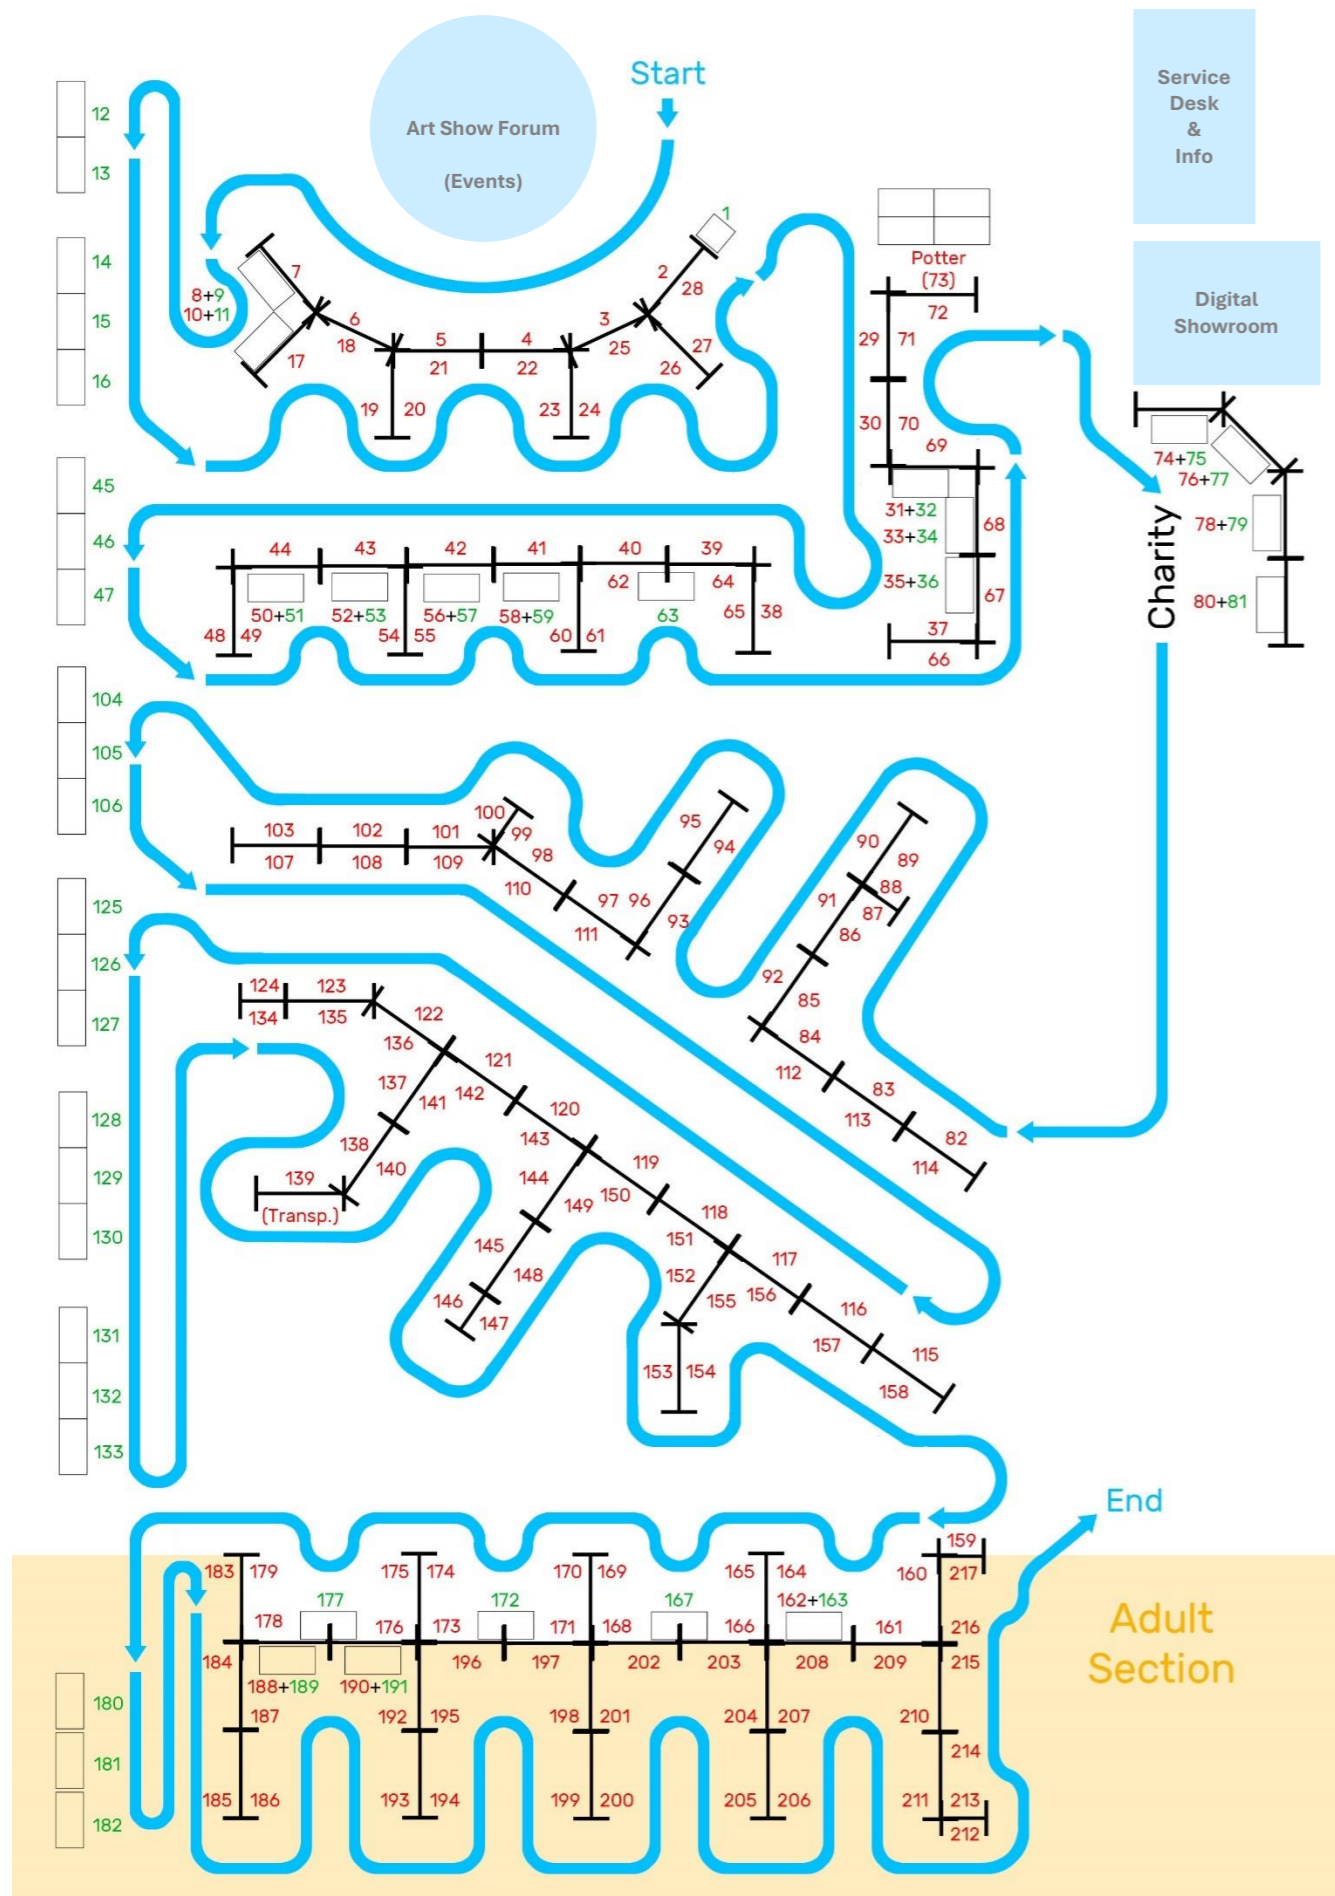

Eurofurence 28

Art Show Panel Assignment

Version 2.4 - 05.09.2024

Name	Panel	Table	Panel (Adult)	Table (Adult)
Aeritus	157-R			
Ahma	158-L		193-L	
Alpha_Ki	122, 123			
Anatoliba	93-R			
Anoroth	110, 111		205-R	
Anton_HNZ			197, 198, 199	
AnupapKasook	158-R		210-R	
Araivis Edelveys	170-R			
Arven	173	172-R		
Aschenfall	86, 87			
Ashanti	83, 84			
Axxy	166-R	167-L		
Azuragon			186-L	
baLorKin	29-R			
BloodhoundOmega	94, 148			
Blue Wisp	157-L		205-L	
Blue_Panther	100, 101		186-R, 187	
BlueHunter	141		200-L	
BubbleWolf	2-L, 28-R			
Bushpilot	17, 18			
Catimdor	168-R			
CANIS-INFERNALIS	29-L			
Chaosthief	66		192	
Cream	93-L			
CreatingPatiently	73	<Special>		
CynthiaFeline	164-R			
Dana	112, 113-L			
Datzu	169			
Decyl	135, 136			
Dinski	160, 161		202	
Dobie-Ace			203	
Dolphiana	67, 68			
Draakae		1		
Drangir	134		194-L	
DreamAndNightmare	159		195	
EosFoxy	35, 37	36		
Eurofurence Charity	74, 76, 78, 80	75, 77, 79, 81		
Felfi	48			
Firbet Makes	162, 164-L	163		
Fleeks	178, 179	177-R	194-R	
Furdrec		131-R		
Ganryu	60			
Gnulia	61			
Greedo	175			
Griwi	176-L		193-R	
Hahul	90, 91, 92			
Inuki	117-L		184	
Ishaway	54		206-L	
Isuna	64, 65	63-R		
Jagal	55			
Jake Wolgon		128, 129, 130		
Jasiri	116-R			
Jukajo	21, 22-L			
Kanim			196	182
Kashmere	6		183	
Katara	98, 99			
Keks		127		
Khaosdog	30, 31, 33	32, 34		
Kiko	20-R		210-L	
Kosse	116-L			
Kurasaiya	176-R	177-L		
Lao	49			
Latius Zenas Xeros	115-R		206-R	
Leundra	50	51		
Lin			207-R	
Lomonosov	139, 140		200-R	
LoupGarou	115-L		212	

Name	Panel	Table	Panel (Adult)	Table (Adult)
Luikatjie	5-R			
Lume	168-L	167-R		
Magus Lupus	150, 151		207-R	
MakiboX	165			
Malti	142, 143			
Mirri	117-R		204-R	
Mlice	138		1845	
Moodge	22-R			
MoraMoor	24-L		204-L	
MoriMer	166-L			
Moxtu	52, 145	53		
Mr. Lemur	56	57		
Nerventee	28-L	131-L		
Nessi	137			
Nik Raccoom	155, 156			
Nomax	5-L			
Nordeva	3			
Pan Hesekiel Shiroi	7, 8, 10	9, 11		
La Bête Nwar	19			
Pistacho	24-R			
Pondaworks/Millicent		125	217	
Pseudocanid		126-L		
RainbowT	62	63-L		
RedCoatCat	42		216	
Red-IzaK	118, 119		215	
Ren the Lynx	124			
Revaivwra	43, 44, 146	45, 46, 47	209	
Rivalmit	102, 103	104, 105, 106		180
RogueLiger	4			
Roihu	114			
Roots of Steel	107, 108, 109			
Rozalid	25-L		201-R	
Rudzik	96, 97			
Sachiko	72		201-L	
Sasa		16		
Sasha R. Jones	95			
Schiraki	2-R			
Sethaa	88, 89			
Skulldog	27			
Sleyvas		15		
Snow-wolf	82			
Spihanor			190	191
Stigmata	26		213	
Swatthy		12, 13		
Syntech	113-R		214-L	
Tacco	25-R			
Tani the Lynx	144			
TaniDaReal	39, 40, 41		214-R	
Tascun	71			
Theo	23-R		211-L	
Ultraviolet	58	59	188	189
Vader-San	70		208	
Valu	23-L		211-R	
VioletRose		126-R		
Virensere	174			
Vorndess	120			
Windmelodie	171	172-L		
Winterbalg	85			
Winter Owl	170-L			
Wolfdenden	152			
Yazu	149			181
Yul	69			
Zelkeu	20-L			
Zephyr		14		
Zita	121			
Zorryn	38			

-L / -R refers to the respective left/right half of a panel or table.

Internal/Reserved: 132, 133, 147, 153, 154